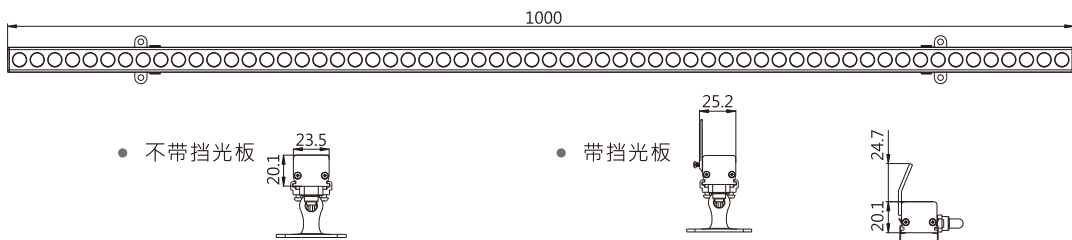

CV4E

思域系列线条灯
I-CITY VISION SERIES CV4E

ICON

性能特点

- 高亮度LED视频像素线条灯，可定制带挡光板。
- DMX控制，带自动编址功能。
- 穿孔铝盖板设计、表面平整，可实现雨水自清洁、减少内部UV老化、阻挡外部冲击。
- 外观可根据幕墙颜色定制，让产品更好的融入建筑。
- 发光角度40°、25°*35°或25°可选择。
- 洗墙高度可投射1~2.5米高度。
- DC24V供电，确保馈电、信号有效传输、线路损耗低。
- 恒流驱动，内建PWM灰度控制，灰度级别为256/65536。

产品尺寸图

单位：mm

配光/空间等照曲线图

- 光源规格：OSRAM SMD 2835
- 光束角 (50%) : 25°×35°

平均光束角(50%):32.1度

单位：lx

注：测试数据以CV4E-W1000-0048WT0-00测得，不同规格之灯具测试数据会有差异。

光束角示意图

技术规格参数

LED 类型		CREE / OSRAM / LUMILEDS SMD	
LED 数量	60颗	60颗	60颗(30 RGB+30 W)
系统功耗(MAX,±10%)	18 _(单色) /16.6 _(RGB) W	17.3W	
光通量	1170 lm@3000K	550 lm	
光效	65 lm/W	32 lm/W	
灰度级别	8bit*3 (256*256*256)	8bit*4 (256*256*256*256)	
	16bit*3 (65536*65536*65536)	16bit*4 (65536*65536*65536*65536)	
光束角	40° (常规透镜) / 25°*35° (非对称透镜) / 25° (全彩透镜)		
供电类型	DC24V		
环境范围	-40°C~50°C(温度) / 10%~95%RH(湿度)		
材质(主体)	高强度拉伸铝		
连接线类型	信号/电源: 户外专用橡胶护套线		
规格尺寸(不含支架)	1000*23.5*20.1mm		
重量	0.7kg		
像素点数量	5/10/20		5+5/10+10
控制类型	DMX512		
防护等级	IP 65		
使用寿命	≥50000小时		
使用环境	室外		
光源颜色	光通量		
6500K	1320 lm Ra 80		-
5700K	1295 lm Ra 80		-
5000K	1280 lm Ra 80		-
4000K	1220 lm Ra 80		-
3000K	1170 lm Ra 80		-
2700K	1115 lm Ra 80		-
2200K	1230 lm -		-
Red	360 lm		-
Green	1160 lm		-
Blue	405 lm		-
RGB	440 lm		-
RGB+W	-		550 lm

安装示意图

支架用量 :2PCS/支 单位 :mm

系统连接图

注: 灯具为60灯RGB·每支灯具20个像素点。

- 电源连接部分仅供参考·实际以现场情况为准。
- 产品规格更新·如有需要·请与我司联系!

ICV-11-17-23-V5