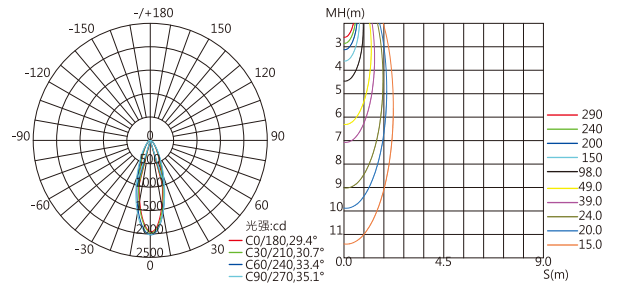

产品尺寸图

单位：mm

配光/空间等照曲线图

- 光源规格：OSRAM SMD 2835
- 光束角 (50%) : 25°×35°

平均光束角(50%):32.1度

单位：lx

注：测试数据以CV4E-W1000-0048WT0-00测得，不同规格之灯具测试数据会有差异。

光束角示意图

技术规格参数

LED 类型		CREE / OSRAM / LUMILEDS SMD	
LED 数量	60颗	60颗	60颗(30 RGB+30 W)
系统功耗(MAX,±10%)	18 _(单色) /16.6 _(RGB) W	17.3W	
光通量	1170 lm@3000K	550 lm	
光效	65 lm/W	32 lm/W	
灰度级别	8bit*3 (256*256*256)	8bit*4 (256*256*256*256)	
	16bit*3 (65536*65536*65536)	16bit*4 (65536*65536*65536*65536)	
光束角	40° (常规透镜) / 25°*35° (非对称透镜) / 25° (全彩透镜)		
供电类型	DC24V		
环境范围	-40°C~50°C(温度) / 10%~95%RH(湿度)		
材质(主体)	高强度拉伸铝		
连接线类型	信号/电源: 户外专用橡胶护套线		
规格尺寸(不含支架)	1000*23.5*20.1mm		
重量	0.7kg		
像素点数量	5/10/20		5+5/10+10
控制类型	DMX512		
防护等级	IP 65		
使用寿命	≥50000小时		
使用环境	室外		
光源颜色	光通量		
6500K	1320 lm Ra 80		-
5700K	1295 lm Ra 80		-
5000K	1280 lm Ra 80		-
4000K	1220 lm Ra 80		-
3000K	1170 lm Ra 80		-
2700K	1115 lm Ra 80		-
2200K	1230 lm -		-
Red	360 lm		-
Green	1160 lm		-
Blue	405 lm		-
RGB	440 lm		-
RGB+W	-		550 lm