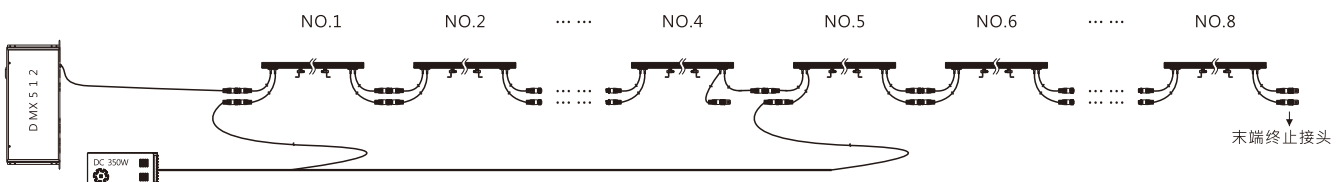

产品尺寸图

单位：mm

配光/空间等照曲线图

- 光源规格：OSRAM SMD 2835
- 光束角 (50%) : 25°×35°

平均光束角(50%):32.1度

单位：lx

注：测试数据以CV4E-W1000-0048WT0-00测得，不同规格之灯具测试数据会有差异。

光束角示意图

技术规格参数

LED 类型		CREE / OSRAM / LUMILEDS SMD	
LED 数量	60颗	60颗	60颗(30 RGB+30 W)
系统功耗(MAX,±10%)	18 _(单色) /16.6 _(RGB) W	17.3W	
光通量	1170 lm@3000K	550 lm	
光效	65 lm/W	32 lm/W	
灰度级别	8bit*3 (256*256*256)	8bit*4 (256*256*256*256)	
	16bit*3 (65536*65536*65536)	16bit*4 (65536*65536*65536*65536)	
光束角	40° (常规透镜) / 25°*35° (非对称透镜) / 25° (全彩透镜)		
供电类型	DC24V		
环境范围	-40°C~50°C(温度) / 10%~95%RH(湿度)		
材质(主体)	高强度拉伸铝		
连接线类型	信号/电源: 户外专用橡胶护套线		
规格尺寸(不含支架)	1000*23.5*20.1mm		
重量	0.7kg		
像素点数量	5/10/20		5+5/10+10
控制类型	DMX512		
防护等级	IP 65		
使用寿命	≥50000小时		
使用环境	室外		
光源颜色	光通量		
6500K	1320 lm Ra 80		-
5700K	1295 lm Ra 80		-
5000K	1280 lm Ra 80		-
4000K	1220 lm Ra 80		-
3000K	1170 lm Ra 80		-
2700K	1115 lm Ra 80		-
2200K	1230 lm -		-
Red	360 lm		-
Green	1160 lm		-
Blue	405 lm		-
RGB	440 lm		-
RGB+W	-		550 lm

安装示意图

支架用量 :2PCS/支 单位 :mm

系统连接图

注: 灯具为60灯RGB·每支灯具20个像素点。

- 电源连接部分仅供参考·实际以现场情况为准。
- 产品规格更新·如有需要·请与我司联系!

ICV-11-17-23-V5