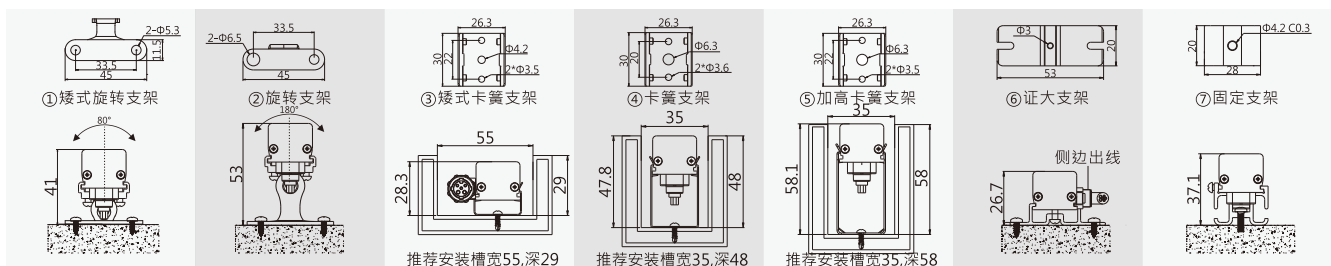

产品尺寸图

单位：mm

配光/空间等照曲线图

- 光源规格：OSRAM SMD 2835
- 光束角 (50%) : 25°×35°

平均光束角(50%):32.1度

单位：lx

注：测试数据以CV4E-W1000-0048WT0-00测得，不同规格之灯具测试数据会有差异。

光束角示意图

技术规格参数

LED 类型		CREE / OSRAM / LUMILEDS SMD	
LED 数量	60颗	60颗	60颗(30 RGB+30 W)
系统功耗(MAX,±10%)	18 _(单色) /16.6 _(RGB) W	17.3W	
光通量	1170 lm@3000K	550 lm	
光效	65 lm/W	32 lm/W	
灰度级别	8bit*3 (256*256*256)	8bit*4 (256*256*256*256)	
	16bit*3 (65536*65536*65536)	16bit*4 (65536*65536*65536*65536)	
光束角	40° (常规透镜) / 25°*35° (非对称透镜) / 25° (全彩透镜)		
供电类型	DC24V		
环境范围	-40°C~50°C(温度) / 10%~95%RH(湿度)		
材质(主体)	高强度拉伸铝		
连接线类型	信号/电源: 户外专用橡胶护套线		
规格尺寸(不含支架)	1000*23.5*20.1mm		
重量	0.7kg		
像素点数量	5/10/20		5+5/10+10
控制类型	DMX512		
防护等级	IP 65		
使用寿命	≥50000小时		
使用环境	室外		
光源颜色	光通量		
6500K	1320 lm Ra 80		-
5700K	1295 lm Ra 80		-
5000K	1280 lm Ra 80		-
4000K	1220 lm Ra 80		-
3000K	1170 lm Ra 80		-
2700K	1115 lm Ra 80		-
2200K	1230 lm -		-
Red	360 lm		-
Green	1160 lm		-
Blue	405 lm		-
RGB	440 lm		-
RGB+W	-		550 lm

安装示意图

支架用量 :2PCS/支 单位 :mm

系统连接图

注: 灯具为60灯RGB·每支灯具20个像素点。

- 电源连接部分仅供参考·实际以现场情况为准。
- 产品规格更新·如有需要·请与我司联系!

ICV-11-17-23-V5