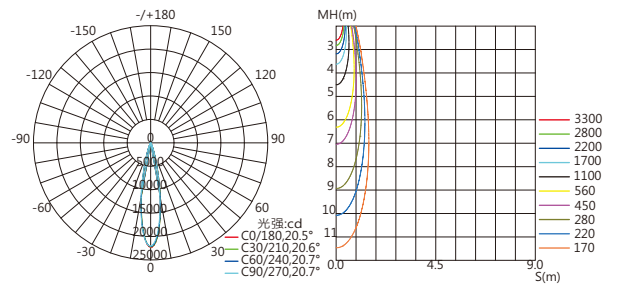

产品尺寸图

单位：mm

- 不带延伸杆

- 带延伸杆

配光/空间等照曲线图

- 光源规格：CREE XP-E2
- 光束角 (50%)：20°

平均光束角(50%):20.7度

单位：lx

注：测试数据以AC2A-L1000-0072CHX-00测得，不同规格之灯具测试数据会有差异。

光束角示意图

技术规格参数

LED 类型		CREE / OSRAM / LUMILEDS	
LED 数量	72颗 (1W 350mA / 2W 500mA)	36颗 (1W 350mA / 2W 500mA)	
系统功耗(MAX,±10%)	87.2W / 142W	43.6W / 71.4W	
光通量	6630 lm / 9075 lm@3000K	3315 lm / 4590 lm@3000K	
光效	76 lm/W / 64 lm/W	76 lm/W / 64 lm/W	
灰度级别	8bit*3 (256*256*256) 16bit*3 (65536*65536*65536)		
光束角	8° / 15° / 20° / 30° / 45° / 60° / 20°*40° / 10°*60° / 15°*45°		
供电类型	AC110V~220V		
环境范围	-40°C~50°C(温度) / 10%~95%RH(湿度)		
材质(主体)	高强度拉伸铝+高清晰钢化玻璃		
连接线类型	信号/电源: 户外专用橡胶护套线		
规格尺寸(不含支架)	1000*84.5*83.4mm	515*84.5*83.4mm	
重量	8.8kg	4.6kg	
像素点数量	1		
控制类型	DMX512		
防护等级	IP 66		
使用寿命	≥50000小时		
使用环境	室外		
光源颜色	光通量		
6500K	7460 lm Ra 70 / 10195 lm Ra 70	3730 lm Ra 70 / 5100 lm Ra 70	
5700K	7258 lm Ra 70 / 9831 lm Ra 70	3629 lm Ra 70 / 4916 lm Ra 70	
5000K	7054 lm Ra 70 / 9784 lm Ra 70	3527 lm Ra 70 / 4892 lm Ra 70	
4000K	6830 lm Ra 80 / 9350 lm Ra 80	3415 lm Ra 80 / 4675 lm Ra 80	
3000K	6630 lm Ra 80 / 9075 lm Ra 80	3315 lm Ra 80 / 4590 lm Ra 80	
2700K	6508 lm Ra 80 / 8987 lm Ra 80	3254 lm Ra 80 / 4518 lm Ra 80	
2200K	5952 lm - / 8214 lm -	2976 lm - / 4107 lm -	
Red	4504 lm / 6216 lm	2252 lm / 3108 lm	
Green	4872 lm / 6723 lm	2436 lm / 3362 lm	
Blue	2544 lm / 3511 lm	1272 lm / 1756 lm	
RGB	4450 lm / 5520 lm	2225 lm / 2760 lm	
RGB+W	- / -	- / -	