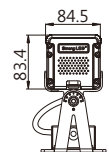

产品尺寸图

单位：mm

- 不带延伸杆

- 带延伸杆

配光/空间等照曲线图

- 光源规格：CREE XP-E2
- 光束角 (50%)：20°

平均光束角(50%):20.7度

单位：lx

注：测试数据以AC2A-L1000-0072CHX-00测得，不同规格之灯具测试数据会有差异。

光束角示意图

技术规格参数

LED 类型		CREE / OSRAM / LUMILEDS	
LED 数量	72颗 (1W 350mA / 2W 500mA)	36颗 (1W 350mA / 2W 500mA)	
系统功耗(MAX,±10%)	87.2W / 142W	43.6W / 71.4W	
光通量	6630 lm / 9075 lm@3000K	3315 lm / 4590 lm@3000K	
光效	76 lm/W / 64 lm/W	76 lm/W / 64 lm/W	
灰度级别	8bit*3 (256*256*256) 16bit*3 (65536*65536*65536)		
光束角	8° / 15° / 20° / 30° / 45° / 60° / 20°*40° / 10°*60° / 15°*45°		
供电类型	AC110V~220V		
环境范围	-40°C~50°C(温度) / 10%~95%RH(湿度)		
材质(主体)	高强度拉伸铝+高清晰钢化玻璃		
连接线类型	信号/电源: 户外专用橡胶护套线		
规格尺寸(不含支架)	1000*84.5*83.4mm	515*84.5*83.4mm	
重量	8.8kg	4.6kg	
像素点数量	1		
控制类型	DMX512		
防护等级	IP 66		
使用寿命	≥50000小时		
使用环境	室外		
光源颜色	光通量		
6500K	7460 lm Ra 70 / 10195 lm Ra 70	3730 lm Ra 70 / 5100 lm Ra 70	
5700K	7258 lm Ra 70 / 9831 lm Ra 70	3629 lm Ra 70 / 4916 lm Ra 70	
5000K	7054 lm Ra 70 / 9784 lm Ra 70	3527 lm Ra 70 / 4892 lm Ra 70	
4000K	6830 lm Ra 80 / 9350 lm Ra 80	3415 lm Ra 80 / 4675 lm Ra 80	
3000K	6630 lm Ra 80 / 9075 lm Ra 80	3315 lm Ra 80 / 4590 lm Ra 80	
2700K	6508 lm Ra 80 / 8987 lm Ra 80	3254 lm Ra 80 / 4518 lm Ra 80	
2200K	5952 lm - / 8214 lm -	2976 lm - / 4107 lm -	
Red	4504 lm / 6216 lm	2252 lm / 3108 lm	
Green	4872 lm / 6723 lm	2436 lm / 3362 lm	
Blue	2544 lm / 3511 lm	1272 lm / 1756 lm	
RGB	4450 lm / 5520 lm	2225 lm / 2760 lm	
RGB+W	- / -	- / -	