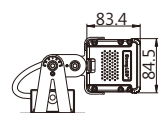

产品尺寸图

单位：mm

- 不带延伸杆

- 带延伸杆

配光/空间等照曲线图

- 光源规格：CREE XP-E2
- 光束角 (50%)：20°

平均光束角(50%):20.7度

单位：lx

注：测试数据以AC2A-L1000-0072CHX-00测得，不同规格之灯具测试数据会有差异。

光束角示意图

技术规格参数

LED 类型		CREE / OSRAM / LUMILEDS	
LED 数量	72颗 (1W 350mA / 2W 500mA)	36颗 (1W 350mA / 2W 500mA)	
系统功耗(MAX,±10%)	87.2W / 142W	43.6W / 71.4W	
光通量	6630 lm / 9075 lm@3000K	3315 lm / 4590 lm@3000K	
光效	76 lm/W / 64 lm/W	76 lm/W / 64 lm/W	
灰度级别	8bit*3 (256*256*256) 16bit*3 (65536*65536*65536)		
光束角	8° / 15° / 20° / 30° / 45° / 60° / 20°*40° / 10°*60° / 15°*45°		
供电类型	AC110V~220V		
环境范围	-40°C~50°C(温度) / 10%~95%RH(湿度)		
材质(主体)	高强度拉伸铝+高清晰钢化玻璃		
连接线类型	信号/电源: 户外专用橡胶护套线		
规格尺寸(不含支架)	1000*84.5*83.4mm	515*84.5*83.4mm	
重量	8.8kg	4.6kg	
像素点数量	1		
控制类型	DMX512		
防护等级	IP 66		
使用寿命	≥50000小时		
使用环境	室外		
光源颜色	光通量		
6500K	7460 lm Ra 70 / 10195 lm Ra 70	3730 lm Ra 70 / 5100 lm Ra 70	
5700K	7258 lm Ra 70 / 9831 lm Ra 70	3629 lm Ra 70 / 4916 lm Ra 70	
5000K	7054 lm Ra 70 / 9784 lm Ra 70	3527 lm Ra 70 / 4892 lm Ra 70	
4000K	6830 lm Ra 80 / 9350 lm Ra 80	3415 lm Ra 80 / 4675 lm Ra 80	
3000K	6630 lm Ra 80 / 9075 lm Ra 80	3315 lm Ra 80 / 4590 lm Ra 80	
2700K	6508 lm Ra 80 / 8987 lm Ra 80	3254 lm Ra 80 / 4518 lm Ra 80	
2200K	5952 lm - / 8214 lm -	2976 lm - / 4107 lm -	
Red	4504 lm / 6216 lm	2252 lm / 3108 lm	
Green	4872 lm / 6723 lm	2436 lm / 3362 lm	
Blue	2544 lm / 3511 lm	1272 lm / 1756 lm	
RGB	4450 lm / 5520 lm	2225 lm / 2760 lm	
RGB+W	- / -	- / -	