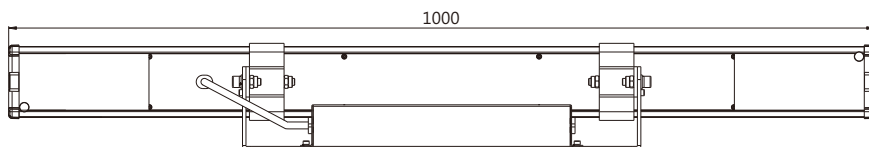

AC2A

亚奇系列擦墙灯
A-Chi SERIES AC2A

ICON

性能特点

- 条形高功率擦墙灯，双排LED发光，适合于室外楼宇、桥梁、古建筑泛光投射照明。
- 总线式连接，带DMX在线自动编址功能。
- 内置恒流驱动电路：①灯具高效发光；②宽电压稳定工作，提高抗浪涌能力，避免外界供电电压变化时，导致灯具闪烁的情况；③灯具串接过程中，保证首尾灯具亮度一致。
- 外观可根据幕墙颜色定制，让产品更好的融入建筑。
- 采用高可靠散热设计，灯具更稳定，寿命更长久。
- 内建PWM灰度控制，灰度级别为256/65536。

产品尺寸图

单位：mm

- 不带延伸杆

- 带延伸杆

配光/空间等照曲线图

- 光源规格：CREE XP-E2
- 光束角 (50%)：20°

平均光束角(50%):20.7度

单位：lx

注：测试数据以AC2A-L1000-0072CHX-00测得，不同规格之灯具测试数据会有差异。

光束角示意图

技术规格参数

LED 类型		CREE / OSRAM / LUMILEDS	
LED 数量	72颗 (1W 350mA / 2W 500mA)	36颗 (1W 350mA / 2W 500mA)	
系统功耗(MAX,±10%)	87.2W / 142W	43.6W / 71.4W	
光通量	6630 lm / 9075 lm@3000K	3315 lm / 4590 lm@3000K	
光效	76 lm/W / 64 lm/W	76 lm/W / 64 lm/W	
灰度级别	8bit*3 (256*256*256) 16bit*3 (65536*65536*65536)		
光束角	8° / 15° / 20° / 30° / 45° / 60° / 20°*40° / 10°*60° / 15°*45°		
供电类型	AC110V~220V		
环境范围	-40°C~50°C(温度) / 10%~95%RH(湿度)		
材质(主体)	高强度拉伸铝+高清晰钢化玻璃		
连接线类型	信号/电源: 户外专用橡胶护套线		
规格尺寸(不含支架)	1000*84.5*83.4mm	515*84.5*83.4mm	
重量	8.8kg	4.6kg	
像素点数量	1		
控制类型	DMX512		
防护等级	IP 66		
使用寿命	≥50000小时		
使用环境	室外		
光源颜色	光通量		
6500K	7460 lm Ra 70 / 10195 lm Ra 70	3730 lm Ra 70 / 5100 lm Ra 70	
5700K	7258 lm Ra 70 / 9831 lm Ra 70	3629 lm Ra 70 / 4916 lm Ra 70	
5000K	7054 lm Ra 70 / 9784 lm Ra 70	3527 lm Ra 70 / 4892 lm Ra 70	
4000K	6830 lm Ra 80 / 9350 lm Ra 80	3415 lm Ra 80 / 4675 lm Ra 80	
3000K	6630 lm Ra 80 / 9075 lm Ra 80	3315 lm Ra 80 / 4590 lm Ra 80	
2700K	6508 lm Ra 80 / 8987 lm Ra 80	3254 lm Ra 80 / 4518 lm Ra 80	
2200K	5952 lm - / 8214 lm -	2976 lm - / 4107 lm -	
Red	4504 lm / 6216 lm	2252 lm / 3108 lm	
Green	4872 lm / 6723 lm	2436 lm / 3362 lm	
Blue	2544 lm / 3511 lm	1272 lm / 1756 lm	
RGB	4450 lm / 5520 lm	2225 lm / 2760 lm	
RGB+W	- / -	- / -	

安装示意图

支架用量: 2PCS/支 单位: mm

系统连接图

注: 每支灯具1个像素点。

- 电源连接部分仅供参考, 实际以现场情况为准。
- 产品规格更新, 如有需要, 请与我司联系!

ACH-11-06-23-V5