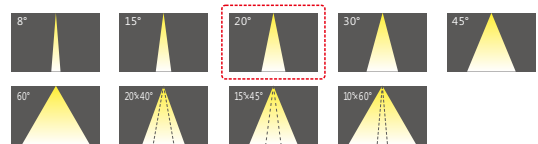

产品尺寸图

单位：mm

- 不带延伸杆

- 带延伸杆

配光/空间等照曲线图

- 光源规格：CREE XP-E2
- 光束角 (50%)：20°

平均光束角(50%):20.7度

单位：lx

注：测试数据以AC2A-L1000-0072CHX-00测得，不同规格之灯具测试数据会有差异。

光束角示意图

技术规格参数

LED 类型		CREE / OSRAM / LUMILEDS	
LED 数量	72颗 (1W 350mA / 2W 500mA)	36颗 (1W 350mA / 2W 500mA)	
系统功耗(MAX,±10%)	87.2W / 142W	43.6W / 71.4W	
光通量	6630 lm / 9075 lm@3000K	3315 lm / 4590 lm@3000K	
光效	76 lm/W / 64 lm/W	76 lm/W / 64 lm/W	
灰度级别	8bit*3 (256*256*256) 16bit*3 (65536*65536*65536)		
光束角	8° / 15° / 20° / 30° / 45° / 60° / 20°*40° / 10°*60° / 15°*45°		
供电类型	AC110V~220V		
环境范围	-40°C~50°C(温度) / 10%~95%RH(湿度)		
材质(主体)	高强度拉伸铝+高清晰钢化玻璃		
连接线类型	信号/电源: 户外专用橡胶护套线		
规格尺寸(不含支架)	1000*84.5*83.4mm	515*84.5*83.4mm	
重量	8.8kg	4.6kg	
像素点数量	1		
控制类型	DMX512		
防护等级	IP 66		
使用寿命	≥50000小时		
使用环境	室外		
光源颜色	光通量		
6500K	7460 lm Ra 70 / 10195 lm Ra 70	3730 lm Ra 70 / 5100 lm Ra 70	
5700K	7258 lm Ra 70 / 9831 lm Ra 70	3629 lm Ra 70 / 4916 lm Ra 70	
5000K	7054 lm Ra 70 / 9784 lm Ra 70	3527 lm Ra 70 / 4892 lm Ra 70	
4000K	6830 lm Ra 80 / 9350 lm Ra 80	3415 lm Ra 80 / 4675 lm Ra 80	
3000K	6630 lm Ra 80 / 9075 lm Ra 80	3315 lm Ra 80 / 4590 lm Ra 80	
2700K	6508 lm Ra 80 / 8987 lm Ra 80	3254 lm Ra 80 / 4518 lm Ra 80	
2200K	5952 lm - / 8214 lm -	2976 lm - / 4107 lm -	
Red	4504 lm / 6216 lm	2252 lm / 3108 lm	
Green	4872 lm / 6723 lm	2436 lm / 3362 lm	
Blue	2544 lm / 3511 lm	1272 lm / 1756 lm	
RGB	4450 lm / 5520 lm	2225 lm / 2760 lm	
RGB+W	- / -	- / -	