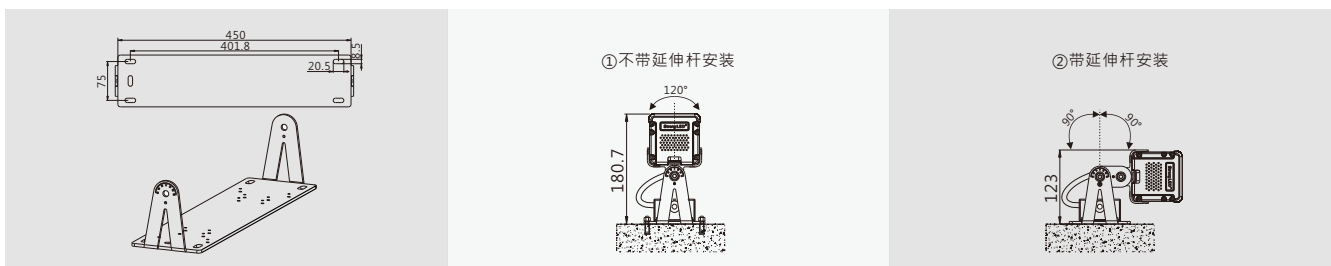

AC2A

亚奇系列擦墙灯
A-Chi SERIES AC2A

ICON

性能特点

- 条形高功率擦墙灯，双排LED发光，适合于室外楼宇、桥梁、古建筑泛光投射照明。
- 总线式连接，带DMX在线自动编址功能。
- 内置恒流驱动电路：①灯具高效发光；②宽电压稳定工作，提高抗浪涌能力，避免外界供电电压变化时，导致灯具闪烁的情况；③灯具串接过程中，保证首尾灯具亮度一致。
- 外观可根据幕墙颜色定制，让产品更好的融入建筑。
- 采用高可靠散热设计，灯具更稳定，寿命更长久。
- 内建PWM灰度控制，灰度级别为256/65536。

产品尺寸图

单位：mm

- 不带延伸杆

- 带延伸杆

配光/空间等照曲线图

- 光源规格：CREE XP-E2
- 光束角 (50%)：20°

平均光束角(50%):20.7度

单位：lx

注：测试数据以AC2A-L1000-0072CHX-00测得，不同规格之灯具测试数据会有差异。

光束角示意图

技术规格参数

LED 类型		CREE / OSRAM / LUMILEDS	
LED 数量	72颗 (1W 350mA / 2W 500mA)	36颗 (1W 350mA / 2W 500mA)	
系统功耗(MAX,±10%)	87.2W / 142W	43.6W / 71.4W	
光通量	6630 lm / 9075 lm@3000K	3315 lm / 4590 lm@3000K	
光效	76 lm/W / 64 lm/W	76 lm/W / 64 lm/W	
灰度级别	8bit*3 (256*256*256) 16bit*3 (65536*65536*65536)		
光束角	8° / 15° / 20° / 30° / 45° / 60° / 20°*40° / 10°*60° / 15°*45°		
供电类型	AC110V~220V		
环境范围	-40°C~50°C(温度) / 10%~95%RH(湿度)		
材质(主体)	高强度拉伸铝+高清晰钢化玻璃		
连接线类型	信号/电源: 户外专用橡胶护套线		
规格尺寸(不含支架)	1000*84.5*83.4mm	515*84.5*83.4mm	
重量	8.8kg	4.6kg	
像素点数量	1		
控制类型	DMX512		
防护等级	IP 66		
使用寿命	≥50000小时		
使用环境	室外		
光源颜色	光通量		
6500K	7460 lm Ra 70 / 10195 lm Ra 70	3730 lm Ra 70 / 5100 lm Ra 70	
5700K	7258 lm Ra 70 / 9831 lm Ra 70	3629 lm Ra 70 / 4916 lm Ra 70	
5000K	7054 lm Ra 70 / 9784 lm Ra 70	3527 lm Ra 70 / 4892 lm Ra 70	
4000K	6830 lm Ra 80 / 9350 lm Ra 80	3415 lm Ra 80 / 4675 lm Ra 80	
3000K	6630 lm Ra 80 / 9075 lm Ra 80	3315 lm Ra 80 / 4590 lm Ra 80	
2700K	6508 lm Ra 80 / 8987 lm Ra 80	3254 lm Ra 80 / 4518 lm Ra 80	
2200K	5952 lm - / 8214 lm -	2976 lm - / 4107 lm -	
Red	4504 lm / 6216 lm	2252 lm / 3108 lm	
Green	4872 lm / 6723 lm	2436 lm / 3362 lm	
Blue	2544 lm / 3511 lm	1272 lm / 1756 lm	
RGB	4450 lm / 5520 lm	2225 lm / 2760 lm	
RGB+W	- / -	- / -	

安装示意图

支架用量: 2PCS/支 单位: mm

系统连接图

注: 每支灯具1个像素点。

- 电源连接部分仅供参考, 实际以现场情况为准。
- 产品规格更新, 如有需要, 请与我司联系!

ACH-11-06-23-V5