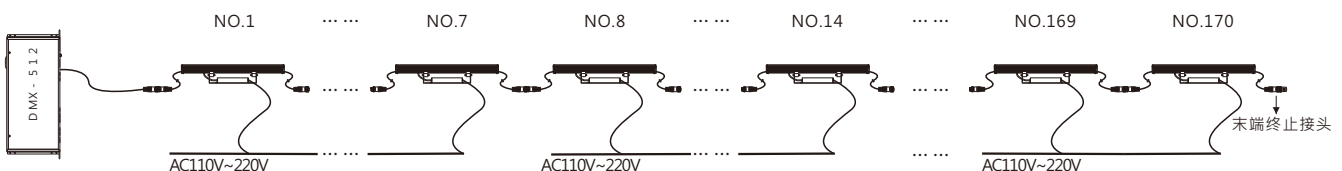

产品尺寸图

单位：mm

- 不带延伸杆

- 带延伸杆

配光/空间等照曲线图

- 光源规格：CREE XP-E2
- 光束角 (50%)：20°

平均光束角(50%):20.7度

单位：lx

注：测试数据以AC2A-L1000-0072CHX-00测得，不同规格之灯具测试数据会有差异。

光束角示意图

技术规格参数

LED 类型		CREE / OSRAM / LUMILEDS	
LED 数量	72颗 (1W 350mA / 2W 500mA)	36颗 (1W 350mA / 2W 500mA)	
系统功耗(MAX,±10%)	87.2W / 142W	43.6W / 71.4W	
光通量	6630 lm / 9075 lm@3000K	3315 lm / 4590 lm@3000K	
光效	76 lm/W / 64 lm/W	76 lm/W / 64 lm/W	
灰度级别	8bit*3 (256*256*256) 16bit*3 (65536*65536*65536)		
光束角	8° / 15° / 20° / 30° / 45° / 60° / 20°*40° / 10°*60° / 15°*45°		
供电类型	AC110V~220V		
环境范围	-40°C~50°C(温度) / 10%~95%RH(湿度)		
材质(主体)	高强度拉伸铝+高清晰钢化玻璃		
连接线类型	信号/电源: 户外专用橡胶护套线		
规格尺寸(不含支架)	1000*84.5*83.4mm	515*84.5*83.4mm	
重量	8.8kg	4.6kg	
像素点数量	1		
控制类型	DMX512		
防护等级	IP 66		
使用寿命	≥50000小时		
使用环境	室外		
光源颜色	光通量		
6500K	7460 lm Ra 70 / 10195 lm Ra 70	3730 lm Ra 70 / 5100 lm Ra 70	
5700K	7258 lm Ra 70 / 9831 lm Ra 70	3629 lm Ra 70 / 4916 lm Ra 70	
5000K	7054 lm Ra 70 / 9784 lm Ra 70	3527 lm Ra 70 / 4892 lm Ra 70	
4000K	6830 lm Ra 80 / 9350 lm Ra 80	3415 lm Ra 80 / 4675 lm Ra 80	
3000K	6630 lm Ra 80 / 9075 lm Ra 80	3315 lm Ra 80 / 4590 lm Ra 80	
2700K	6508 lm Ra 80 / 8987 lm Ra 80	3254 lm Ra 80 / 4518 lm Ra 80	
2200K	5952 lm - / 8214 lm -	2976 lm - / 4107 lm -	
Red	4504 lm / 6216 lm	2252 lm / 3108 lm	
Green	4872 lm / 6723 lm	2436 lm / 3362 lm	
Blue	2544 lm / 3511 lm	1272 lm / 1756 lm	
RGB	4450 lm / 5520 lm	2225 lm / 2760 lm	
RGB+W	- / -	- / -	

安装示意图

支架用量: 2PCS/支 单位: mm

系统连接图

注: 每支灯具1个像素点。

- 电源连接部分仅供参考, 实际以现场情况为准。
- 产品规格更新, 如有需要, 请与我司联系!

ACH-11-06-23-V5