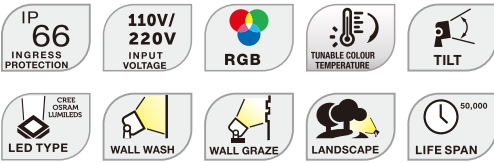

AC2A

亚奇系列擦墙灯
A-Chi SERIES AC2A

ICON

性能特点

- 条形高功率擦墙灯，双排LED发光，适合于室外楼宇、桥梁、古建筑泛光投射照明。
- 总线式连接，带DMX在线自动编址功能。
- 内置恒流驱动电路：①灯具高效发光；②宽电压稳定工作，提高抗浪涌能力，避免外界供电电压变化时，导致灯具闪烁的情况；③灯具串接过程中，保证首尾灯具亮度一致。
- 外观可根据幕墙颜色定制，让产品更好的融入建筑。
- 采用高可靠散热设计，灯具更稳定，寿命更长久。
- 内建PWM灰度控制，灰度级别为256/65536。

产品尺寸图

单位：mm

- 不带延伸杆

- 带延伸杆

配光/空间等照曲线图

- 光源规格：CREE XP-E2
- 光束角 (50%)：20°

平均光束角(50%):20.7度

单位：lx

注：测试数据以AC2A-L1000-0072CHX-00测得，不同规格之灯具测试数据会有差异。

光束角示意图

技术规格参数

LED 类型		CREE / OSRAM / LUMILEDS	
LED 数量	72颗 (1W 350mA / 2W 500mA)	36颗 (1W 350mA / 2W 500mA)	
系统功耗(MAX,±10%)	87.2W / 142W	43.6W / 71.4W	
光通量	6630 lm / 9075 lm@3000K	3315 lm / 4590 lm@3000K	
光效	76 lm/W / 64 lm/W	76 lm/W / 64 lm/W	
灰度级别	8bit*3 (256*256*256) 16bit*3 (65536*65536*65536)		
光束角	8° / 15° / 20° / 30° / 45° / 60° / 20°*40° / 10°*60° / 15°*45°		
供电类型	AC110V~220V		
环境范围	-40°C~50°C(温度) / 10%~95%RH(湿度)		
材质(主体)	高强度拉伸铝+高清晰钢化玻璃		
连接线类型	信号/电源: 户外专用橡胶护套线		
规格尺寸(不含支架)	1000*84.5*83.4mm	515*84.5*83.4mm	
重量	8.8kg	4.6kg	
像素点数量	1		
控制类型	DMX512		
防护等级	IP 66		
使用寿命	≥50000小时		
使用环境	室外		
光源颜色	光通量		
6500K	7460 lm Ra 70 / 10195 lm Ra 70	3730 lm Ra 70 / 5100 lm Ra 70	
5700K	7258 lm Ra 70 / 9831 lm Ra 70	3629 lm Ra 70 / 4916 lm Ra 70	
5000K	7054 lm Ra 70 / 9784 lm Ra 70	3527 lm Ra 70 / 4892 lm Ra 70	
4000K	6830 lm Ra 80 / 9350 lm Ra 80	3415 lm Ra 80 / 4675 lm Ra 80	
3000K	6630 lm Ra 80 / 9075 lm Ra 80	3315 lm Ra 80 / 4590 lm Ra 80	
2700K	6508 lm Ra 80 / 8987 lm Ra 80	3254 lm Ra 80 / 4518 lm Ra 80	
2200K	5952 lm - / 8214 lm -	2976 lm - / 4107 lm -	
Red	4504 lm / 6216 lm	2252 lm / 3108 lm	
Green	4872 lm / 6723 lm	2436 lm / 3362 lm	
Blue	2544 lm / 3511 lm	1272 lm / 1756 lm	
RGB	4450 lm / 5520 lm	2225 lm / 2760 lm	
RGB+W	- / -	- / -	