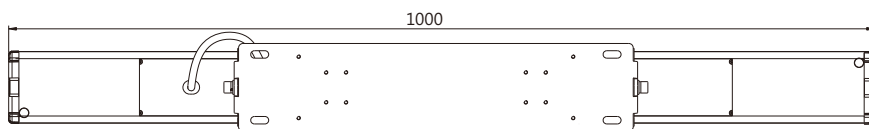

AC2A

亚奇系列擦墙灯
A-Chi SERIES AC2A

ICON

性能特点

- 条形高功率擦墙灯，双排LED发光，适合于室外楼宇、桥梁、古建筑泛光投射照明。
- 总线式连接，带DMX在线自动编址功能。
- 内置恒流驱动电路：①灯具高效发光；②宽电压稳定工作，提高抗浪涌能力，避免外界供电电压变化时，导致灯具闪烁的情况；③灯具串接过程中，保证首尾灯具亮度一致。
- 外观可根据幕墙颜色定制，让产品更好的融入建筑。
- 采用高可靠散热设计，灯具更稳定，寿命更长久。
- 内建PWM灰度控制，灰度级别为256/65536。

产品尺寸图

单位：mm

- 不带延伸杆

- 带延伸杆

配光/空间等照曲线图

- 光源规格：CREE XP-E2
- 光束角 (50%)：20°

平均光束角(50%):20.7度

单位：lx

注：测试数据以AC2A-L1000-0072CHX-00测得，不同规格之灯具测试数据会有差异。

光束角示意图

技术规格参数

LED 类型		CREE / OSRAM / LUMILEDS	
LED 数量	72颗 (1W 350mA / 2W 500mA)	36颗 (1W 350mA / 2W 500mA)	
系统功耗(MAX,±10%)	87.2W / 142W	43.6W / 71.4W	
光通量	6630 lm / 9075 lm@3000K	3315 lm / 4590 lm@3000K	
光效	76 lm/W / 64 lm/W	76 lm/W / 64 lm/W	
灰度级别	8bit*3 (256*256*256) 16bit*3 (65536*65536*65536)		
光束角	8° / 15° / 20° / 30° / 45° / 60° / 20°*40° / 10°*60° / 15°*45°		
供电类型	AC110V~220V		
环境范围	-40°C~50°C(温度) / 10%~95%RH(湿度)		
材质(主体)	高强度拉伸铝+高清晰钢化玻璃		
连接线类型	信号/电源: 户外专用橡胶护套线		
规格尺寸(不含支架)	1000*84.5*83.4mm	515*84.5*83.4mm	
重量	8.8kg	4.6kg	
像素点数量	1		
控制类型	DMX512		
防护等级	IP 66		
使用寿命	≥50000小时		
使用环境	室外		
光源颜色	光通量		
6500K	7460 lm Ra 70 / 10195 lm Ra 70	3730 lm Ra 70 / 5100 lm Ra 70	
5700K	7258 lm Ra 70 / 9831 lm Ra 70	3629 lm Ra 70 / 4916 lm Ra 70	
5000K	7054 lm Ra 70 / 9784 lm Ra 70	3527 lm Ra 70 / 4892 lm Ra 70	
4000K	6830 lm Ra 80 / 9350 lm Ra 80	3415 lm Ra 80 / 4675 lm Ra 80	
3000K	6630 lm Ra 80 / 9075 lm Ra 80	3315 lm Ra 80 / 4590 lm Ra 80	
2700K	6508 lm Ra 80 / 8987 lm Ra 80	3254 lm Ra 80 / 4518 lm Ra 80	
2200K	5952 lm - / 8214 lm -	2976 lm - / 4107 lm -	
Red	4504 lm / 6216 lm	2252 lm / 3108 lm	
Green	4872 lm / 6723 lm	2436 lm / 3362 lm	
Blue	2544 lm / 3511 lm	1272 lm / 1756 lm	
RGB	4450 lm / 5520 lm	2225 lm / 2760 lm	
RGB+W	- / -	- / -	