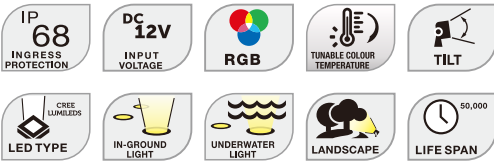

# SA5

水宝玺系列水底灯  
Spray SERIES SA5

⚠️ 只能浸入水中使用

## 性能特点

- 圆形高功率水底灯，适合于水下景观照明。
- 精密不锈钢铸造结构，防锈防腐蚀，浸水深度5米。
- 可旋转式安装底座可在垂直方向旋转180°，方便调整投射角度。
- 防护等级达IP 68。
- 可选择定电流输入或DC12V输入。