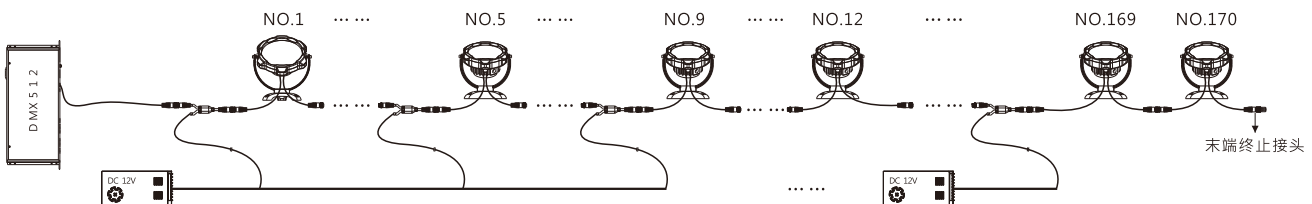

(所有电源·防水接头及控制器均不能浸水使用)

- 电源连接部分仅供参考·实际以现场情况为准。
- 产品规格更新·如有需要·请与我司联系!

SPR-12-12-23-V5