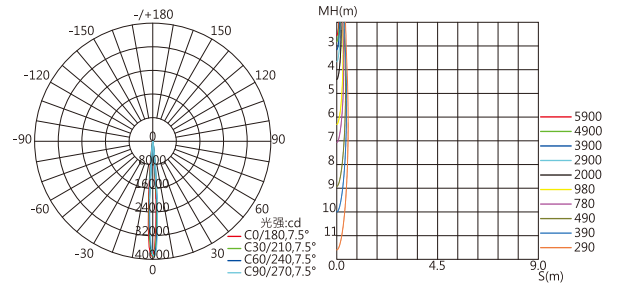

## 性能特点

- 圆形高功率水底灯，适合于水下景观照明。
- 精密不锈钢铸造结构，防锈防腐蚀，浸水深度5米。
- 可旋转式安装底座可在垂直方向旋转180°，方便调整投射角度。
- 防护等级达IP 68。
- 可选择定电流输入或DC12V输入。

## 产品尺寸图

单位：mm

## 配光/空间等照曲线图

- 光源规格：OSRAM
- 光束角（50%）：8°

平均光束角(50%):7.5度

单位：lx

注：测试数据以SA5-C0178-0018WT0-00测得，不同规格之灯具测试数据会有差异。

## 光束角示意图