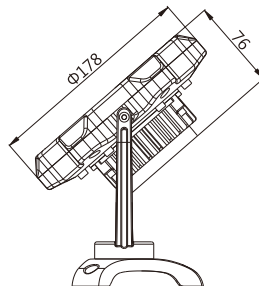

## 性能特点

- 圆形高功率水底灯，适合于水下景观照明。
- 精密不锈钢铸造结构，防锈防腐蚀，浸水深度5米。
- 可旋转式安装底座可在垂直方向旋转180°，方便调整投射角度。
- 防护等级达IP 68。
- 可选择定电流输入或DC12V输入。

## 产品尺寸图

单位：mm

## 配光/空间等照曲线图

- 光源规格：OSRAM
- 光束角（50%）：8°

平均光束角(50%):7.5度

单位：lx

注：测试数据以SA5-C0178-0018WT0-00测得，不同规格之灯具测试数据会有差异。

## 光束角示意图