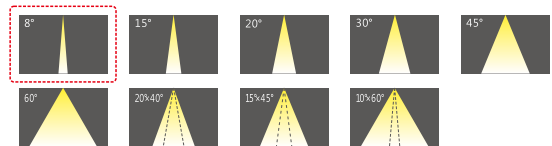

## 配光/空间等照曲线图

- 光源规格：OSRAM
- 光束角（50%）：8°

平均光束角(50%):7.5度

单位：lx

注：测试数据以SA5-C0178-0018WT0-00测得，不同规格之灯具测试数据会有差异。

## 光束角示意图