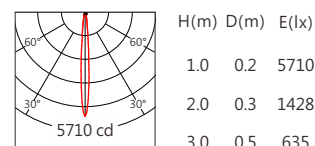

适用于公园景观亮化、户外大楼、桥梁、古建筑泛光投射照明、文旅照明、别墅庭院景观亮化等

Options 可选

色温 (Color Temperature) : 1800K、2200K、2700K、3000K、3500K、4000K

功率 (Power) : 7.5W

光束角 (Beam Angle) : 7°、10°

Product specifications 产品规格

输入电参数 (Input)	DC24V	安规执行标准 (Standard of Safety)	IEC60598-1:2020/GB 7000.1-2015 IEC60598-2-5:2015/GB 7000.7-2005
光源 (Light Source)	CREE XP-E2	存储条件 (Storage Condition)	温度 (Temperature) : -40°C ~ 50°C 湿度 (Humidity) : 10% ~ 95%RH
显色性 (Color Rendering)	Ra≥80(不含1800K)	线材/长度/连接器 (Connecting)	1.0mm²*2+0.3mm²*3 可选配防水接头 (Optional waterproof connector available) 50~55cm
LED数量 (Number of LEDs)	3		
光通量 (Luminous Flux) (@4000K)	560 lm	产品主体材质 (Material)	高强度、高导热性铝合金 (High-strength, high thermal conductivity aluminum alloy)
光效 (Luminous Efficacy) (@4000K)	75 lm/W		
截光角 (Cutoff Angle)	15° 25° (5mm蜂窝网Honeycomb network) 40° (3mm蜂窝网Honeycomb network)	安装方式 (Installation)	表面安装 (Surface Installation) 旋转底座 (Rotary Base) 地插安装 (Ground Installation) 抱箍安装 (Hoop Installation) 喉箍安装 (Hose Clamp Installation)
控制方式 (Control Method)	DMX		
灰阶 (Gray Scale)	65536	产品净重 (Weight)	≤1kg
安定器/变压器/驱动器 (Ballast/Transformer/Driver)	/		

Light Distribution 配光曲线图

1800K 400 lm

XP-E2 7° 1800K

XP-E2 10° 1800K

2200K 360 lm

XP-E2 7° 2200K

XP-E2 10° 2200K

2700K 400 lm