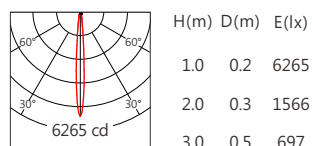

适用于公园景观亮化、户外大楼、桥梁、古建筑泛光投射照明、文旅照明、别墅庭院景观亮化等

Options 可选

色温 (Color Temperature) : 1800K、2200K、2700K、3000K、3500K、4000K

功率 (Power) : 7.5W

光束角 (Beam Angle) : 7°、10°

Product specifications 产品规格

输入电参数 (Input)	DC24V	安规执行标准 (Standard of Safety)	IEC60598-1:2020/GB 7000.1-2015 IEC60598-2-5:2015/GB 7000.7-2005
光源 (Light Source)	CREE XP-E2	存储条件 (Storage Condition)	温度 (Temperature) : -40°C ~ 50°C 湿度 (Humidity) : 10% ~ 95%RH
显色性 (Color Rendering)	Ra≥80(不含1800K)	线材/长度/连接器 (Connecting)	1.0mm²*2+0.3mm²*3 可选配防水接头 (Optional waterproof connector available) 50~55cm
LED数量 (Number of LEDs)	3		
光通量 (Luminous Flux) (@4000K)	560 lm	产品主体材质 (Material)	高强度、高导热性铝合金 (High-strength, high thermal conductivity aluminum alloy)
光效 (Luminous Efficacy) (@4000K)	75 lm/W		
截光角 (Cutoff Angle)	15° 25° (5mm蜂窝网Honeycomb network) 40° (3mm蜂窝网Honeycomb network)	安装方式 (Installation)	表面安装 (Surface Installation) 旋转底座 (Rotary Base) 地插安装 (Ground Installation) 抱箍安装 (Hoop Installation) 喉箍安装 (Hose Clamp Installation)
控制方式 (Control Method)	DMX		
灰阶 (Gray Scale)	65536	产品净重 (Weight)	≤1kg
安定器/变压器/驱动器 (Ballast/Transformer/Driver)	/		

Light Distribution 配光曲线图

1800K 400 lm

XP-E2 7° 1800K

XP-E2 10° 1800K

2200K 360 lm

XP-E2 7° 2200K

XP-E2 10° 2200K

2700K 400 lm