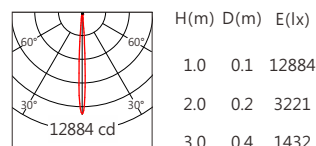

适用于公园景观亮化、户外大楼、桥梁、古建筑泛光投射照明、文旅照明、别墅庭院景观亮化等

Options 可选

色温 (Color Temperature) : 1800K、2200K、2700K、3000K、3500K、4000K

功率 (Power) : 7.5W

光束角 (Beam Angle) : 7°、10°

Product specifications 产品规格

输入电参数 (Input)	DC24V	安规执行标准 (Standard of Safety)	IEC60598-1:2020/GB 7000.1-2015 IEC60598-2-5:2015/GB 7000.7-2005
光源 (Light Source)	CREE XP-E2	存储条件 (Storage Condition)	温度 (Temperature) : -40°C ~ 50°C 湿度 (Humidity) : 10% ~ 95%RH
显色性 (Color Rendering)	Ra≥80(不含1800K)	线材/长度/连接器 (Connecting)	1.0mm²*2+0.3mm²*3 可选配防水接头 (Optional waterproof connector available) 50~55cm
LED数量 (Number of LEDs)	3		
光通量 (Luminous Flux) (@4000K)	560 lm	产品主体材质 (Material)	高强度、高导热性铝合金 (High-strength, high thermal conductivity aluminum alloy)
光效 (Luminous Efficacy) (@4000K)	75 lm/W		
截光角 (Cutoff Angle)	15° 25° (5mm蜂窝网Honeycomb network) 40° (3mm蜂窝网Honeycomb network)	安装方式 (Installation)	表面安装 (Surface Installation) 旋转底座 (Rotary Base) 地插安装 (Ground Installation) 抱箍安装 (Hoop Installation) 喉箍安装 (Hose Clamp Installation)
控制方式 (Control Method)	DMX		
灰阶 (Gray Scale)	65536	产品净重 (Weight)	≤1kg
安定器/变压器/驱动器 (Ballast/Transformer/Driver)	/		

Light Distribution 配光曲线图

1800K 400 lm

XP-E2 7° 1800K

XP-E2 10° 1800K

2200K 360 lm

XP-E2 7° 2200K

XP-E2 10° 2200K

2700K 400 lm