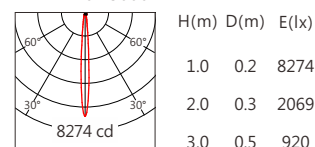

Light Distribution 配光曲线图

1800K 400 lm

XP-E2 7° 1800K

XP-E2 10° 1800K

2200K 360 lm

XP-E2 7° 2200K

XP-E2 10° 2200K

2700K 400 lm

XP-E2 7° 2700K

XP-E2 10° 2700K

3000K 530 lm

XP-E2 7° 3000K

XP-E2 10° 3000K

3500K 530 lm

XP-E2 7° 3500K

XP-E2 10° 3500K