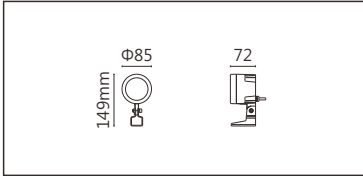

SA-H320A-DXA-3