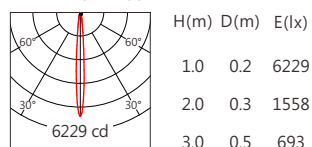

XP-E2 10° 2700K