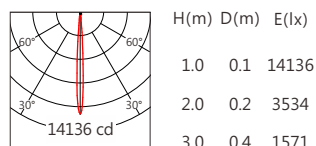

适用于公园景观亮化、户外大楼、桥梁、古建筑泛光投射照明、文旅照明、别墅庭院景观亮化等

Options 可选

色温 (Color Temperature) : 1800K、2200K、2700K、3000K、3500K、4000K

功率 (Power) : 7.5W

光束角 (Beam Angle) : 7°、10°

Product specifications 产品规格

输入电参数 (Input)	DC24V	安规执行标准 (Standard of Safety)	IEC60598-1:2020/GB 7000.1-2015 IEC60598-2-5:2015/GB 7000.7-2005
光源 (Light Source)	CREE XP-E2	存储条件 (Storage Condition)	温度 (Temperature) : -40°C ~ 50°C 湿度 (Humidity) : 10% ~ 95%RH
显色性 (Color Rendering)	Ra≥80(不含1800K)	线材/长度/连接器 (Connecting)	1.0mm²*2+0.3mm²*3 可选配防水接头 (Optional waterproof connector available) 50~55cm
LED数量 (Number of LEDs)	3		
光通量 (Luminous Flux) (@4000K)	560 lm	产品主体材质 (Material)	高强度、高导热性铝合金 (High-strength, high thermal conductivity aluminum alloy)
光效 (Luminous Efficacy) (@4000K)	75 lm/W		
截光角 (Cutoff Angle)	15° 25° (5mm蜂窝网Honeycomb network) 40° (3mm蜂窝网Honeycomb network)	安装方式 (Installation)	表面安装 (Surface Installation) 旋转底座 (Rotary Base) 地插安装 (Ground Installation) 抱箍安装 (Hoop Installation) 喉箍安装 (Hose Clamp Installation)
控制方式 (Control Method)	DMX		
灰阶 (Gray Scale)	65536	产品净重 (Weight)	≤1kg
安定器/变压器/驱动器 (Ballast/Transformer/Driver)	/		

Light Distribution 配光曲线图

1800K 400 lm

XP-E2 7° 1800K

XP-E2 10° 1800K

2200K 360 lm

XP-E2 7° 2200K

XP-E2 10° 2200K

2700K 400 lm