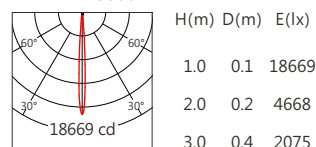

Light Distribution 配光曲线图

1800K 400 lm

XP-E2 7° 1800K

XP-E2 10° 1800K

2200K 360 lm

XP-E2 7° 2200K

XP-E2 10° 2200K

2700K 400 lm

XP-E2 7° 2700K

XP-E2 10° 2700K

3000K 530 lm

XP-E2 7° 3000K

XP-E2 10° 3000K

3500K 530 lm

XP-E2 7° 3500K

XP-E2 10° 3500K