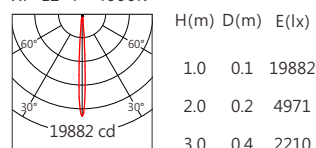

4000K 560 lm

XP-E2 7° 4000K