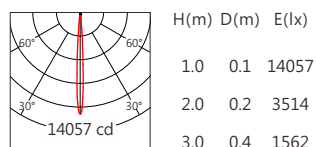

2700K 400 lm

XP-E2 7° 2700K