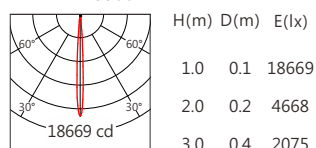

Light Distribution 配光曲线图

1800K 400 lm

XP-E2 7° 1800K

XP-E2 10° 1800K

2200K 360 lm

XP-E2 7° 2200K

XP-E2 10° 2200K

2700K 400 lm

XP-E2 7° 2700K

XP-E2 10° 2700K

3000K 530 lm

XP-E2 7° 3000K

XP-E2 10° 3000K

3500K 530 lm

XP-E2 7° 3500K

XP-E2 10° 3500K