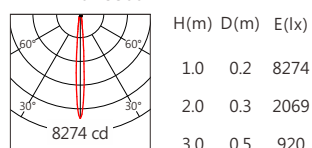

Light Distribution 配光曲线图

1800K 400 lm

XP-E2 7° 1800K

XP-E2 10° 1800K

2200K 360 lm

XP-E2 7° 2200K

XP-E2 10° 2200K

2700K 400 lm

XP-E2 7° 2700K

XP-E2 10° 2700K

3000K 530 lm

XP-E2 7° 3000K

XP-E2 10° 3000K

3500K 530 lm

XP-E2 7° 3500K

XP-E2 10° 3500K