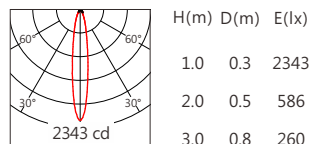

RGBW(4000K) 450 lm

4in1 15° RGBW(4000K)