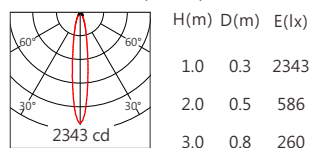

RGBW(5000K) 450 lm

4in1 15° RGBW(5000K)