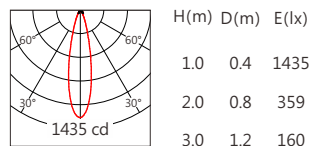

4in1 23° RGBW(3000K)