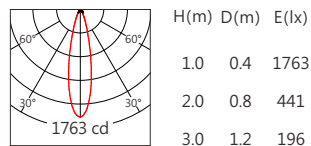

4in1 23° RGBW(4000K)