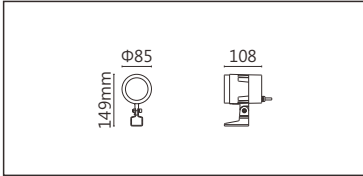

SA-H320-DXB-4