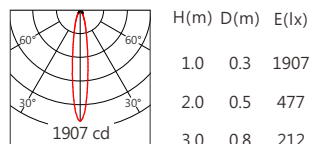

Accessories 配件

配件	配件型号	图片	配件	配件型号	图片
遮光罩 (Shade hood)	AC-SAH320-D01		旋转支架 (Rotating bracket)	AC-SAH320A-R01	
	AC-SAH320-D02			AC-SAH320A-R02	
蜂窝网 (Honeycomb network)	AC-SAH320A-H01	截光角40°	旋转底座 (RotaryBase)	AC-SAH320A-F01	
	AC-SAH320A-H02	截光角25°	插泥件 (Mud insert)	AC-SAH320A-F02	
拉伸膜片 (Stretch film)	AC-C62E0140 AC-C62E0160 AC-C62E1060 AC-C62E1560 AC-C62E3060		抱箍底座 (Hope base)	AC-SAH320A-F03	
			喉箍底座 (Hose clamp base)	AC-SAH320A-F04	 喉箍需自行购买 (Hose clamps need to be purchased separately)

Light Distribution 配光曲线图

RGBW(3000K) 365 lm

4in1 15° RGBW(3000K)