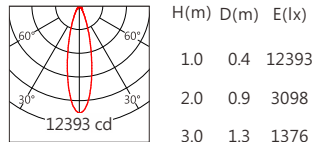

JR-5050 25° 2700K