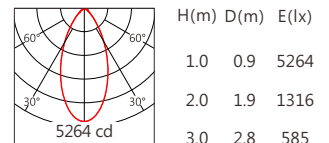

### 3500K 4390 lm

JR-5050 20° 3500K

JR-5050 25° 3500K

JR-5050 36° 3500K

JR-5050 50° 3500K

### 4000K 4500 lm

JR-5050 20° 4000K

JR-5050 25° 4000K

JR-5050 36° 4000K

JR-5050 50° 4000K