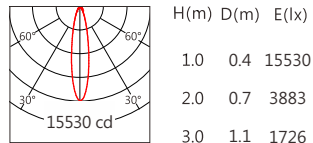

3500K 4390 lm

JR-5050 20° 3500K