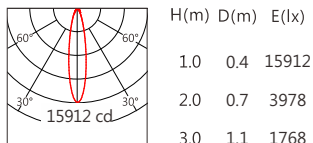

4000K 4500 lm

JR-5050 20° 4000K