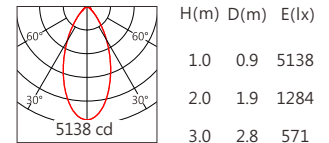

### 3500K 4390 lm

JR-5050 20° 3500K

JR-5050 25° 3500K

JR-5050 36° 3500K

JR-5050 50° 3500K