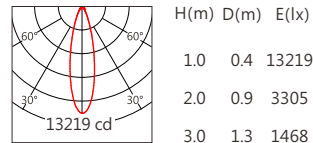

JR-5050 25° 3500K