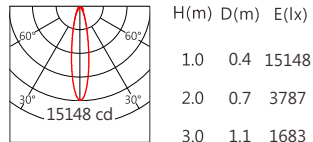

3000K 4280 lm

JR-5050 20° 3000K