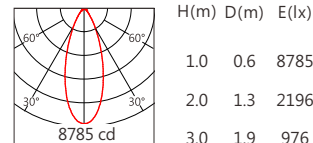

### 3500K 4390 lm

JR-5050 20° 3500K

JR-5050 25° 3500K

JR-5050 36° 3500K

JR-5050 50° 3500K

### 4000K 4500 lm

JR-5050 20° 4000K

JR-5050 25° 4000K

JR-5050 36° 4000K

JR-5050 50° 4000K