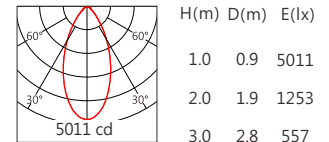

## Light Distribution 配光曲线图

### 2700K 4120 lm

JR-5050 20° 2700K

JR-5050 25° 2700K

JR-5050 36° 2700K

JR-5050 50° 2700K

### 3000K 4280 lm

JR-5050 20° 3000K

JR-5050 25° 3000K

JR-5050 36° 3000K

JR-5050 50° 3000K