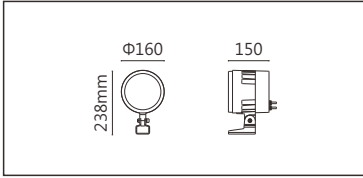

SA-H720-DTA-18