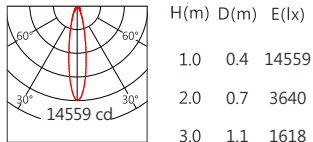

Accessories 配件

配件	配件型号	图片	配件	配件型号	图片
遮光罩 (Shade hood)	AC-SAH720-D01		旋转支架 (Rotating bracket)	AC-SAH720A-R01	
	AC-SAH720-D02			AC-SAH720A-R02	
蜂窝网 (Honeycomb network)	AC-SAH720A-H01	截光角40°	旋转底座 (Rotary Base)	AC-SAH720A-F01	
	AC-SAH720A-H02	截光角25°	插泥件 (Mud insert)	AC-SAH720A-F02	
拉伸膜片 (Stretch film)	AC-C128E0140 AC-C128E0160 AC-C128E1060 AC-C128E1560 AC-C128E3060		抱箍底座 (Hose base)	AC-SAH320A-F03	
			喉箍底座 (Hose clamp base)	AC-SAH720A-F04	 喉箍需自行购买 (Hose clamps need to be purchased separately)

Light Distribution 配光曲线图

2700K 4120 lm

JR-5050 20° 2700K