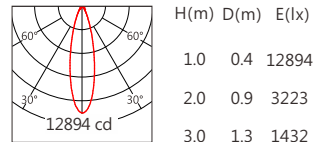

JR-5050 25° 3000K