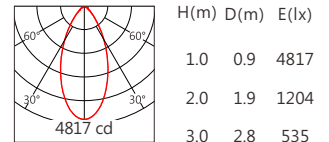

## Light Distribution 配光曲线图

### 2700K 4120 lm

JR-5050 20° 2700K

JR-5050 25° 2700K

JR-5050 36° 2700K

JR-5050 50° 2700K