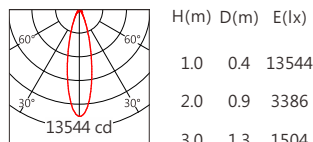

JR-5050 25° 5000K