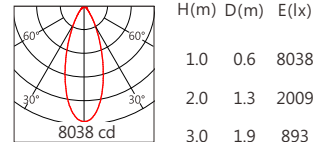

## Light Distribution 配光曲线图

### 2700K 4120 lm

JR-5050 20° 2700K

JR-5050 25° 2700K

JR-5050 36° 2700K

JR-5050 50° 2700K