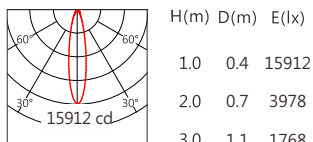

5000K 4500 lm

JR-5050 20° 5000K