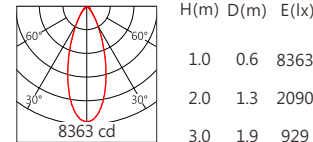

## Light Distribution 配光曲线图

### 2700K 4120 lm

JR-5050 20° 2700K

JR-5050 25° 2700K

JR-5050 36° 2700K

JR-5050 50° 2700K

### 3000K 4280 lm

JR-5050 20° 3000K

JR-5050 25° 3000K

JR-5050 36° 3000K

JR-5050 50° 3000K