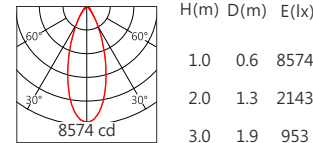

### 3500K 4390 lm

JR-5050 20° 3500K

JR-5050 25° 3500K

JR-5050 36° 3500K

JR-5050 50° 3500K