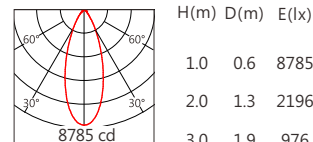

### 4000K 4500 lm

JR-5050 20° 4000K

JR-5050 25° 4000K

JR-5050 36° 4000K

JR-5050 50° 4000K

### 5000K 4500 lm

JR-5050 20° 5000K

JR-5050 25° 5000K

JR-5050 36° 5000K

JR-5050 50° 5000K