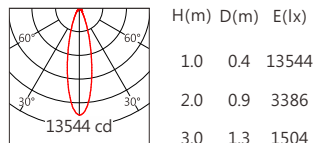

JR-5050 25° 4000K