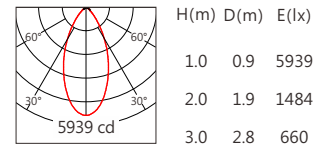

### 3500K 4700 lm

JR-5050 20° 3500K

JR-5050 25° 3500K

JR-5050 36° 3500K

JR-5050 50° 3500K