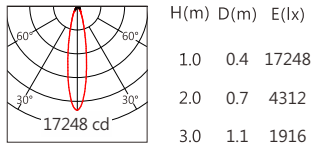

Accessories 配件

配件	配件型号	图片	配件	配件型号	图片
遮光罩 (Shade hood)	AC-SAH720A-D01		旋转支架 (Rotating bracket)	AC-SAH720A-R01	
	AC-SAH720A-D02			AC-SAH720A-R02	
蜂窝网 (Honeycomb network)	AC-SAH720A-H01	截光角40°	旋转底座 (RotaryBase)	AC-SAH720A-F01	
	AC-SAH720A-H02	截光角25°	插泥件 (Mud insert)	AC-SAH720A-F02	
拉伸膜片 (Stretch film)	AC-C128E0140 AC-C128E0160 AC-C128E1060 AC-C128E1560 AC-C128E3060		抱箍底座 (Hope base)	AC-SAH320A-F03	
			喉箍底座 (Hose clamp base)	AC-SAH320A-F03	 喉箍需自行购买 (Hose clamps need to be purchased separately)

Light Distribution 配光曲线图

2700K 4410 lm

JR-5050 20° 2700K