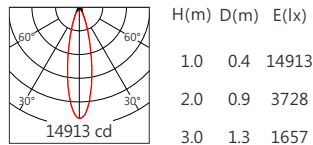

JR-5050 25° 3500K