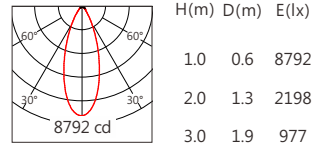

## Light Distribution 配光曲线图

### 2700K 4410 lm

JR-5050 20° 2700K

JR-5050 25° 2700K

JR-5050 36° 2700K

JR-5050 50° 2700K

### 3000K 4580 lm

JR-5050 20° 3000K

JR-5050 25° 3000K

JR-5050 36° 3000K

JR-5050 50° 3000K