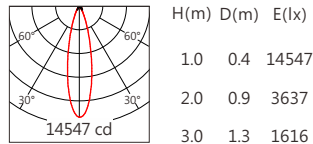

JR-5050 25° 3000K