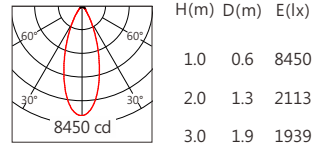

## Light Distribution 配光曲线图

### 2700K 4410 lm

JR-5050 20° 2700K

JR-5050 25° 2700K

JR-5050 36° 2700K

JR-5050 50° 2700K