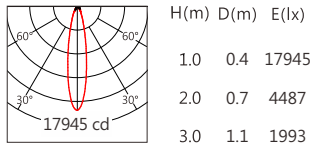

3000K 4580 lm

JR-5050 20° 3000K