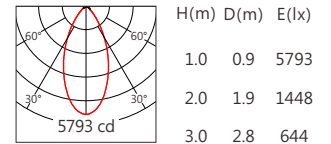

## Light Distribution 配光曲线图

### 2700K 4410 lm

JR-5050 20° 2700K

JR-5050 25° 2700K

JR-5050 36° 2700K

JR-5050 50° 2700K

### 3000K 4580 lm

JR-5050 20° 3000K

JR-5050 25° 3000K

JR-5050 36° 3000K

JR-5050 50° 3000K