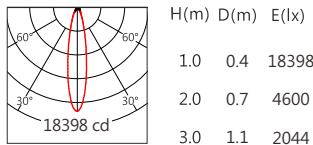

3500K 4700 lm

JR-5050 20° 3500K