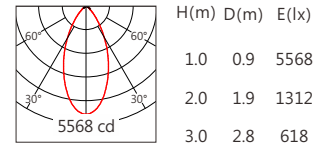

## Light Distribution 配光曲线图

### 2700K 4410 lm

JR-5050 20° 2700K

JR-5050 25° 2700K

JR-5050 36° 2700K

JR-5050 50° 2700K