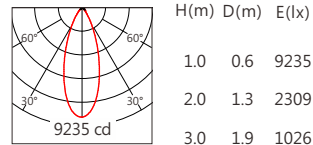

### 4000K 4820 lm

JR-5050 20° 4000K

JR-5050 25° 4000K

JR-5050 36° 4000K

JR-5050 50° 4000K

### 5000K 4820 lm

JR-5050 20° 5000K

JR-5050 25° 5000K

JR-5050 36° 5000K

JR-5050 50° 5000K