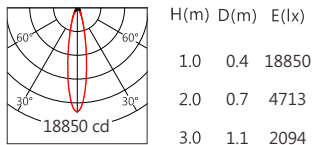

5000K 4820 lm

JR-5050 20° 5000K