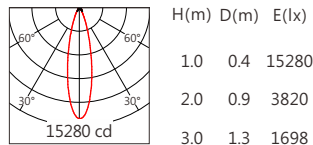

JR-5050 25° 5000K