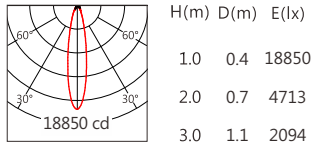

4000K 4820 lm

JR-5050 20° 4000K