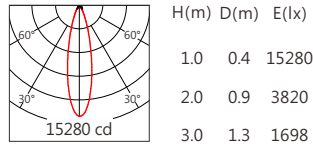

JR-5050 25° 4000K