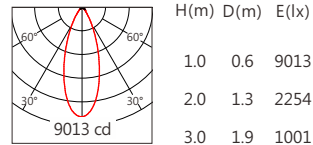

### 3500K 4700 lm

JR-5050 20° 3500K

JR-5050 25° 3500K

JR-5050 36° 3500K

JR-5050 50° 3500K