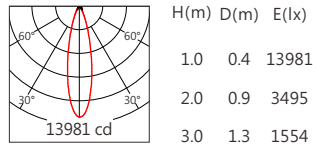

JR-5050 25° 2700K