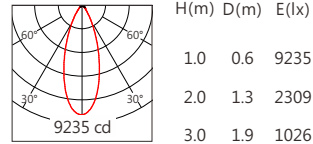

### 3500K 4700 lm

JR-5050 20° 3500K

JR-5050 25° 3500K

JR-5050 36° 3500K

JR-5050 50° 3500K

### 4000K 4820 lm

JR-5050 20° 4000K

JR-5050 25° 4000K

JR-5050 36° 4000K

JR-5050 50° 4000K