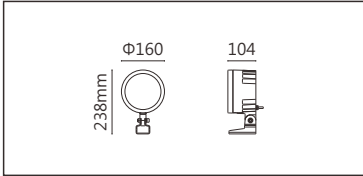

SA-H720A-DNA-18