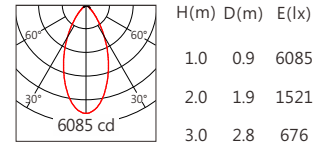

### 4000K 4820 lm

JR-5050 20° 4000K

JR-5050 25° 4000K

JR-5050 36° 4000K

JR-5050 50° 4000K